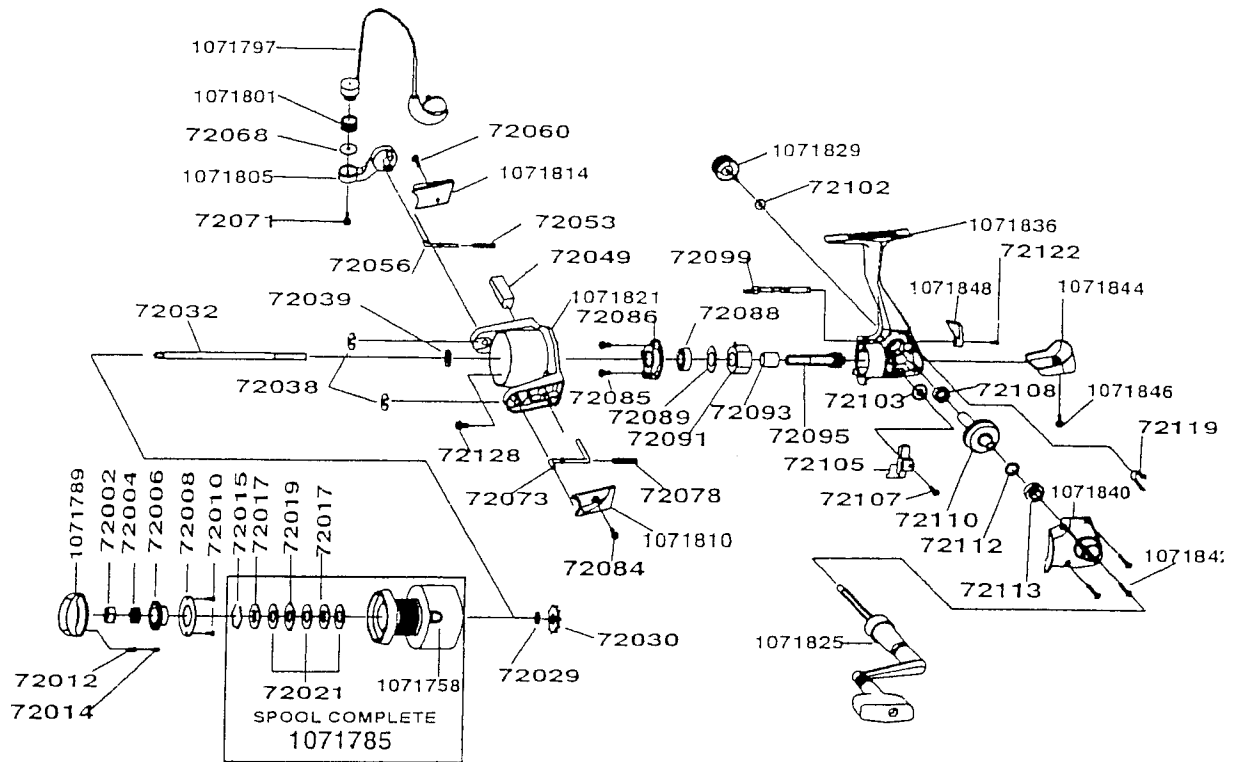

DIAGRAM

Please specify reel model and part number when ordering parts.

ENDEUR EN2F

PART#	PARTS NAME	PART#	PARTS NAME	PART#	PARTS NAME
1071789	Drag Knob	72056	Bail S/P Shaft	72099	Tail Shaft
72002	Drag Nut	1071814	Bail S/P Cover	1071829	Handle Cap Screw
72004	Drag Spring	72060	Bail S/P Cover S/C	72102	Screw Cap W/S
72006	Drag Knob Under Cap	1071797	Bail Ass'y	72103	O/S Gear
72008	Under Cap Retainer	1071801	Line Roller	72105	O/S Slider
72010	Under Cap Retainer S/C	72068	Bail W/S	72107	O/S Slider S/C
72012	Drag Click Spring	1071805	Arm Lever	72108	Body Bush
72014	Drag Clicker	72071	Bail Screw	72110	Drive Gear
72015	Spool Ring	72072	Kick Lever	72112	Drive Gear ADJ W/S
72017	Drag "D" Washer	72078	Kick Lever S/P	72113	Ball Bearing
72019	Drag "A" Washer	1071810	Kick Lever Cover	1071840	Body Cover
72021	Drag "B" Washer	72084	Cover S/C	1071842	Body Cover S/C
1071758	Spool Unit	72085	Bearing Plate S/C	72119	S/Lever S/P
72029	Click Washer	72086	Bearing Plate	1071848	IAR Lever
72030	Click Gear	72088	Ball Bearing	72122	Stopper Lever S/C
72032	Main Shaft	72089	Bearing W/S	1071844	Body Cap
72038	E - Clip	72091	O/Way Clutch B/B	1071846	Body Cap S/C
72039	Rotor "D" Washer	72093	Clutch Bush	1071825	Handle Ass'y
1071821	Rotor	72095	Pinion Gear	72123	Rotor Nut
72049	Balance Weight	1071836	Body		
72053	Bail Spring				